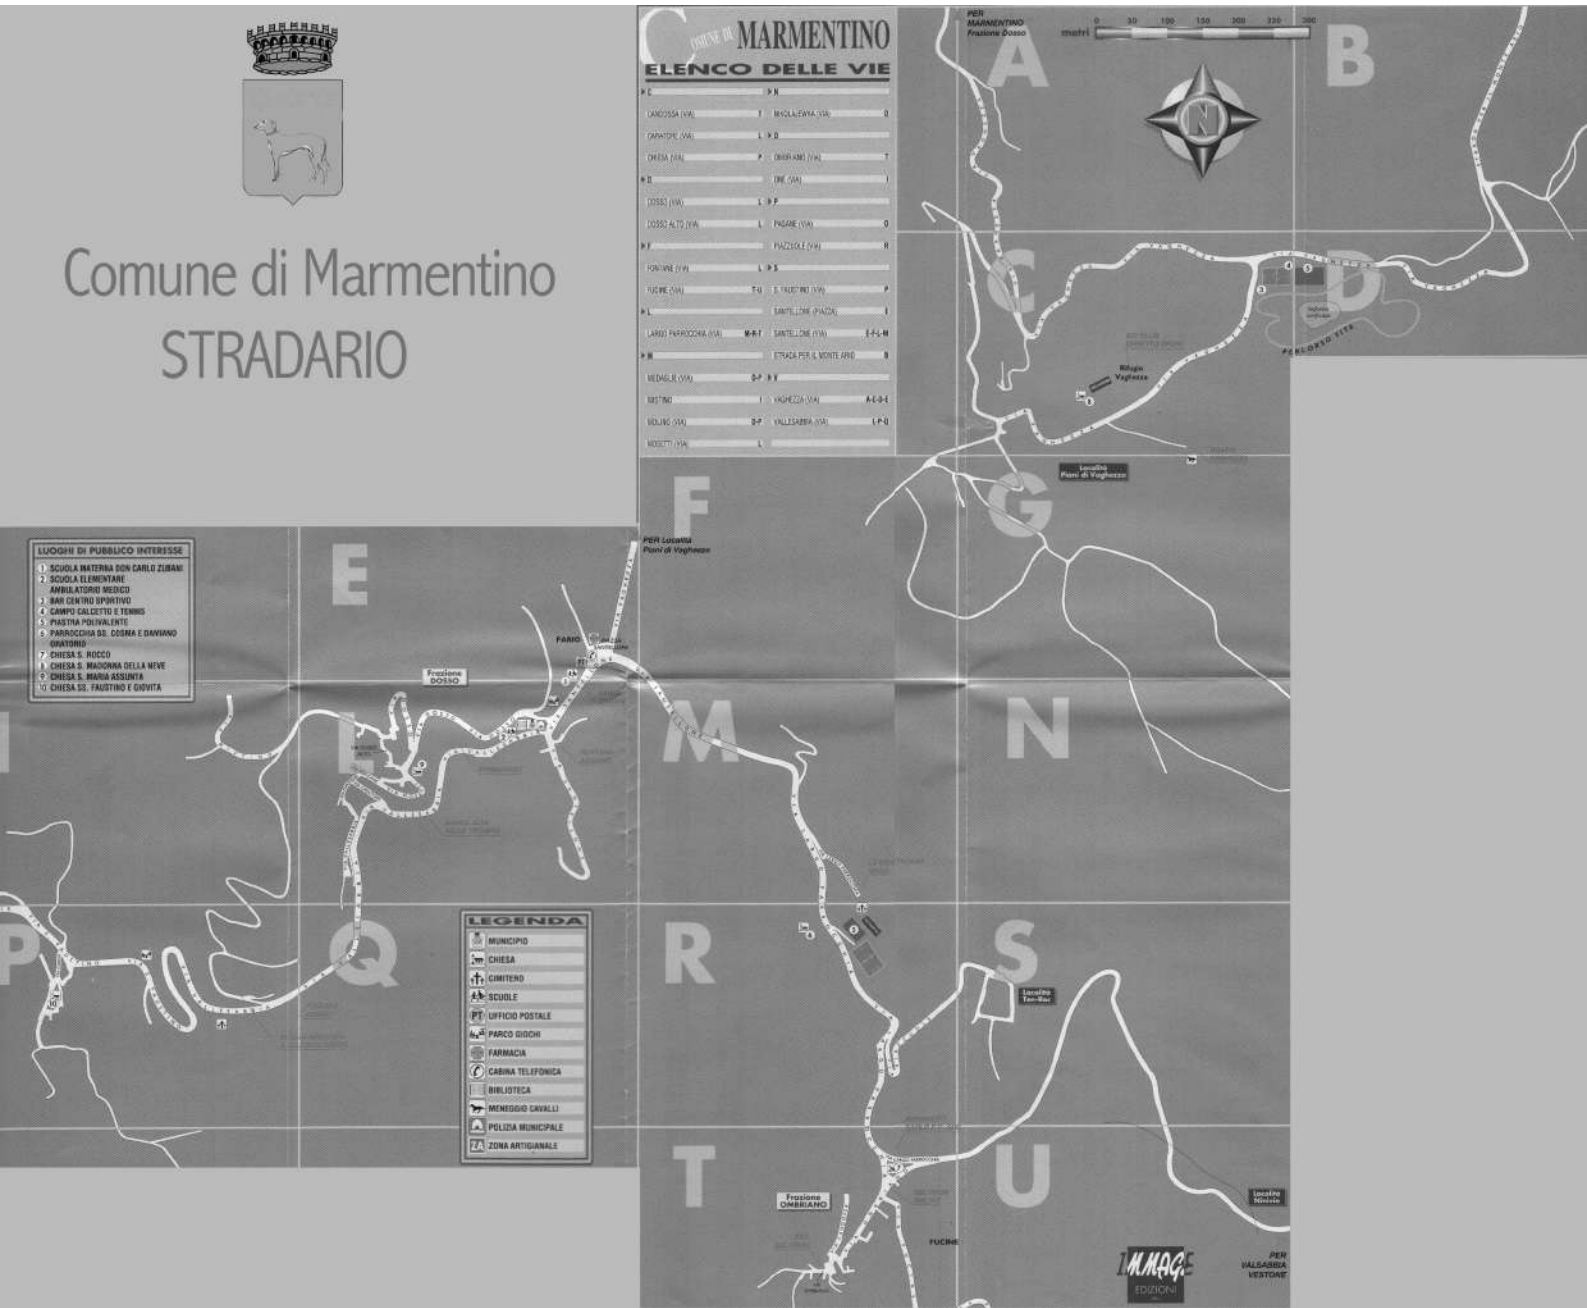

Comune di Marmentino STRADARIO

COMUNE DI MARMENTINO ELENCO DELLE VIE

K	C	K	M
CANCOSSA (VA)	F	MOLELEVA (VA)	D
CARAPOTE (VA)	L	X D	
CHEDA (VA)	P	ORZANI (VA)	T
DE		RE (VA)	I
DOSSO (VA)	L	P	
FOSCALTO (VA)	L	INSABE (VA)	D
FUCINE (VA)	F	PIAZZOLE (VA)	R
FONTE (VA)	L	S	
FUCINE (VA)	F	S. PAOLO (VA)	P
G		SANTILONE (VA)	I
LARGO PARROCCHIA (VA)	P	SANTILONE (VA)	E-E-M
M		STRADA PER IL MONTE JARD	B
MEDELE (VA)	S	P	
MEYNO	I	VAGHEZZA (VA)	A-E-D-E
MOLINO (VA)	S	VALLERBA (VA)	L-P-D
MOZZATI (VA)	L		

PER MARMENTINO
Frazione Dosso

PER VALSANGA
Vestore

1. ### LEGENDA
2. MUNICIPIO
   - CHIESA
   - CIMITERO
   - SCUOLE
   - UFFICIO POSTALE
   - PARCO GIOCHI
   - FARMACIA
   - CABINA TELEFONICA
   - BIBLIOTECA
   - DECESSO CAVALLI
   - POLIZIA MUNICIPALE
   - ZONA ARTIGIANALE

I.M.M.G. EDIZIONI